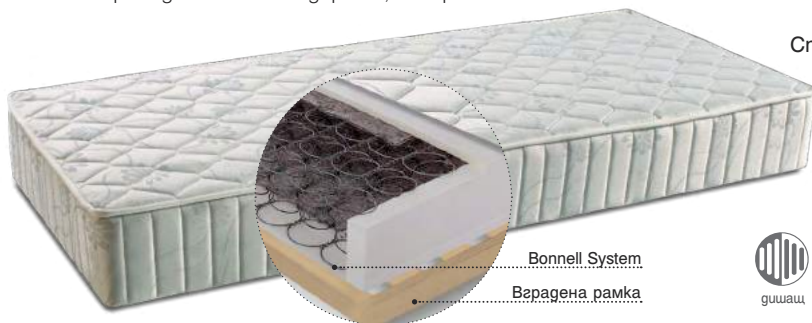

ЕДНОЛИЦЕВ МАТРАК С БОНЕЛ

Характеристики:

- Надеждна конструкция
- Отговаря на стандартите за категоризация на хотели
- Нискобюджетно решение

Опции:

- ✓ Избор на гамаска: стандартна, негорим текстил

Степен на твърдост: среден

Гаранция: 24 месеца

Височина: 22 см

гишасц

с пружини

антиакарен

без щип

ЕДНОЛИЦЕВ МАТРАК С ПЯНА

Характеристики:

- Надеждна конструкция
- Отговаря на стандартите за категоризация на хотели
- Нискобюджетно решение