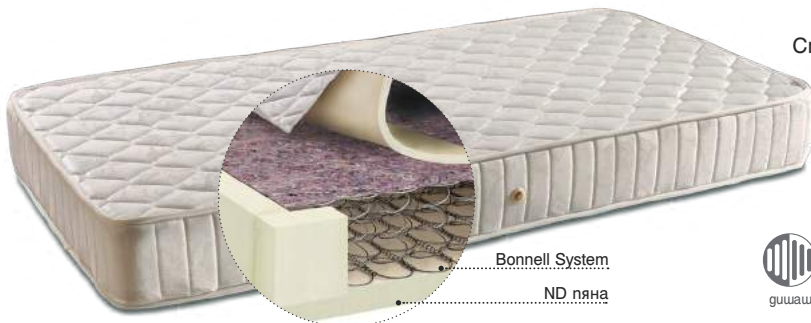

без щип

ЕДНОЛИЦЕВ МАТРАК С ПЯНА

Характеристики:

- Надеждна конструкция
- Отговаря на стандартите за категоризация на хотели
- Нискобюджетно решение

Опции:

- ✓ Избор на гамаска: стандартна, негорим текстил

Степен на твърдост: твърд

Гаранция: 24 месеца

Височина: 19 см

гишасц

без пружини

антиакарен

без щип

ДВУЛИЦЕВ МАТРАК С БОНЕЛ

Характеристики:

- Отговаря на стандартите за категоризация на хотели
- Подходящ за комбинация с основа

Опции:

- ✓ Избор на гамаска: стандартна, Aloe Vera, негорим текстил

Степен на твърдост: среден

Гаранция: 24 месеца

Височина: 20 см

гишаш

с пружини

антиакарен

без цип

ДВУЛИЦЕВ МАТРАК С ПЯНА

Характеристики:

- Отговаря на стандартите за категоризация на хотели
- Подходящ за комбинация с основа
- Предлага се под формата на руло

Опции: